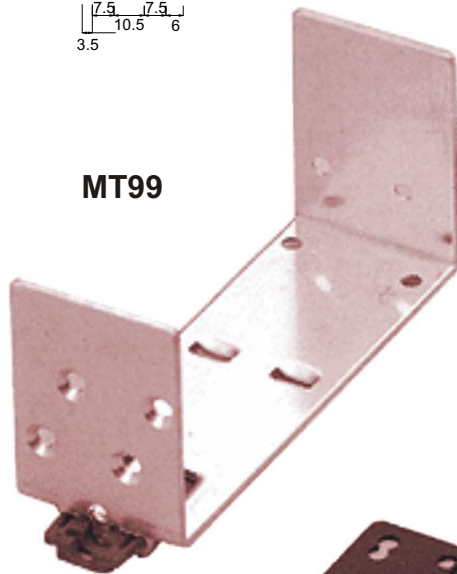

Unit :mm
Material :2mm aluminum
No :MT99

MT99

Unit :mm
Material :Steel
No :MT100

MT100

Unit:mm
Material:1mm steel
No :MT02

MT02

Unit:mm
Material:1mm steel
No :MT01

MT01

適用機型

MT01

CS072 CS200M
CS300 CS250
CS500

MT02

CS200M CS300
CS250 CS500

MT99

CS035 CS050
CS072 CS100

MT99-1