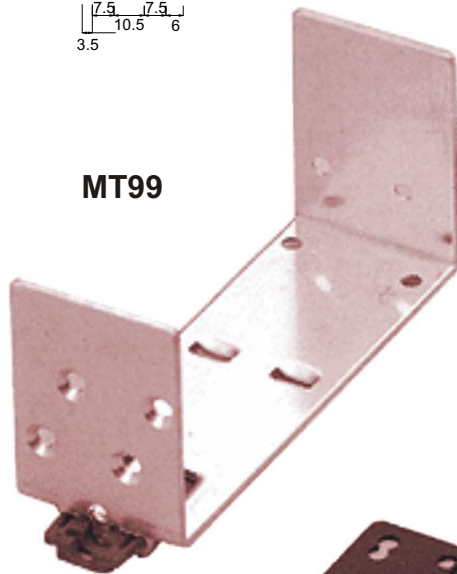

Unit :mm  
Material :2mm aluminum  
No :MT99

MT99

Unit :mm  
Material :Steel  
No :MT100

MT100

Unit:mm  
Material:1mm steel  
No :MT02

MT02

Unit:mm  
Material:1mm steel  
No :MT01

MT01

適用機型

MT01

CS072 CS200M  
CS300 CS250  
CS500

MT02

CS200M CS300  
CS250 CS500

MT99

CS035 CS050  
CS072 CS100

MT99-1